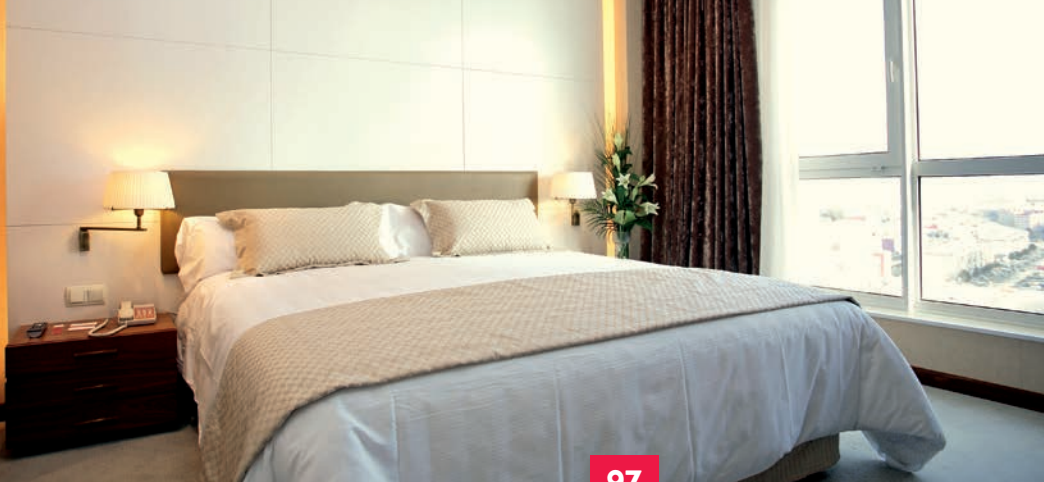

97

TU SMARTBOX

1. dos noches en habitación Superior
   - dos desayunos buffet
   - una cena compuesta por entrante a elegir, plato principal a elegir, postre y bebida a elegir entre refresco, agua, cerveza o botella de vino
2. Válido para 2 personas.

SERCOTEL SOROLLA PALACE****SUP

VALENCIA • VALENCIA CIUDAD

Valencia es de esas ciudades que merece ser visitada más de una vez. Para vuestra próxima estancia, quedaos en el Sercotel Sorolla Palace, ubicado junto al Palacio de Congresos de Valencia. Este hotel ofrece habitaciones muy confortables en tonos neutros, y unas modernas y magníficas instalaciones. ¡Descubriréis un lugar lleno de encanto de la mano del Sorolla Palace!

INFO:

Restaurante, bar, jardín, piscina, terraza y servicio de masajes.

Horarios: Todos los días.

RESERVA:

En www.smartbox.com

Sercotel Sorolla Palace****SUP,

Avda. de las Cortes Valencianas 58 46015 Valencia ciudad Telf. 961 86 87 00

reservas@hotelsorollapalace.com www.hotelsorollapalace.com

Localización: A 2 min del Palacio de Congresos