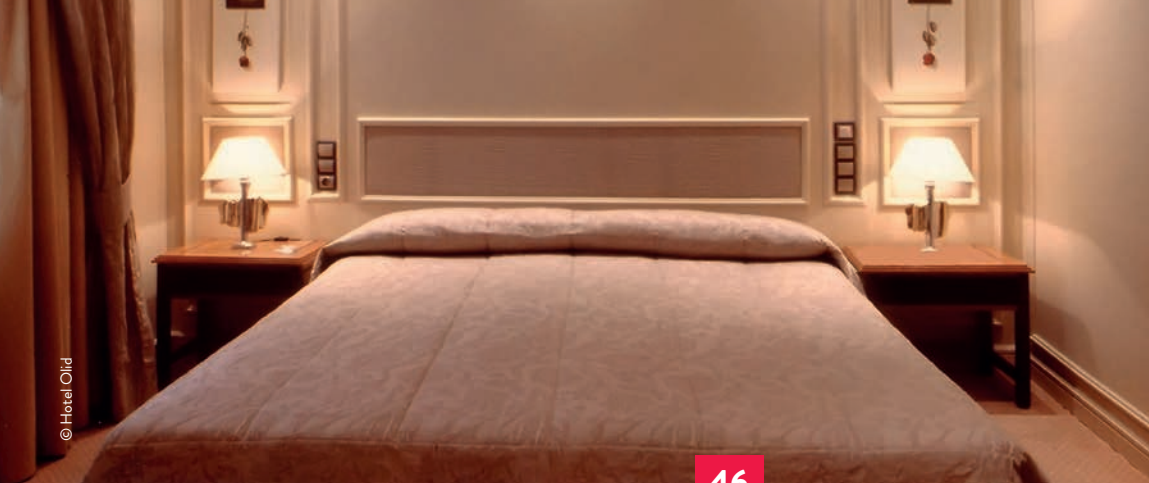

46

TU SMARTBOX

- dos noches en habitación doble
- dos desayunos buffet
- una cena menú compuesta por primer plato, segundo plato, postre y botella de vino

Válido para 2 personas.

HOTEL OLID****

VALLADOLID • VALLADOLID CIUDAD

Una estancia en el Hotel Olid es la mejor idea que podéis tener para una escapada urbana, ya que es de los pocos que se encuentran en el centro de la ciudad. Cuando veáis la cantidad de personal que trabaja a vuestro alrededor, veréis que el claro propósito de este hotel es que tengáis todo lo que necesitáis para un feliz descanso. ¿Por qué renunciar a lo mejor cuando sabéis dónde está?

INFO:

Horarios: Todos los días.

RESERVA:

En www.smartbox.com

Hotel Olid****, Plaza San Miguel 10 47003 Valladolid ciudad Telf. 983 35 72 00
reservas@hotelolid.com

Localización: A 5 min de la Iglesia de Santa María de la Antigua

46