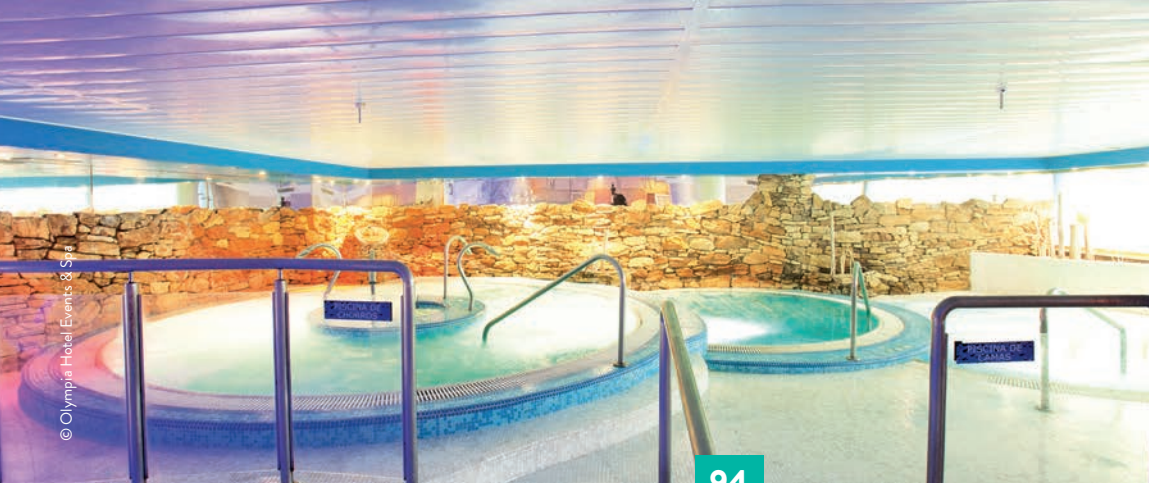

94

TU SMARTBOX

- dos noches en habitación doble
- dos desayunos buffet
- una cena buffet Olympia con agua
- un acceso al circuito spa (1h)

Válido para 2 personas.

OLYMPIA HOTEL EVENTS & SPA****

VALENCIA • ALBORAYA

Situado a pocos minutos del centro histórico y comercial de Valencia, el Olympia Hotel Events & Spa goza de una privilegiada ubicación, pues permite a sus visitantes un fácil y rápido acceso a los principales lugares de interés, como la Ciudad de las Artes y las Ciencias, el Bioparc Valencia o el Museo de la Horchata. En sus instalaciones encontraréis todo lo necesario para pasar unos días de ensueño.

INFO:

Restaurante, bar, piscina, terraza, spa y gimnasio.

Horarios: Todos los días.

RESERVA:

En www.smartbox.com

Olympia Hotel Events & Spa****,

C/ Maestro Serrano 5 46120 Alboraya Telf. 963 03 33 90

silvia@olympiagrupo.com

Localización: A 5 km al noreste de Valencia