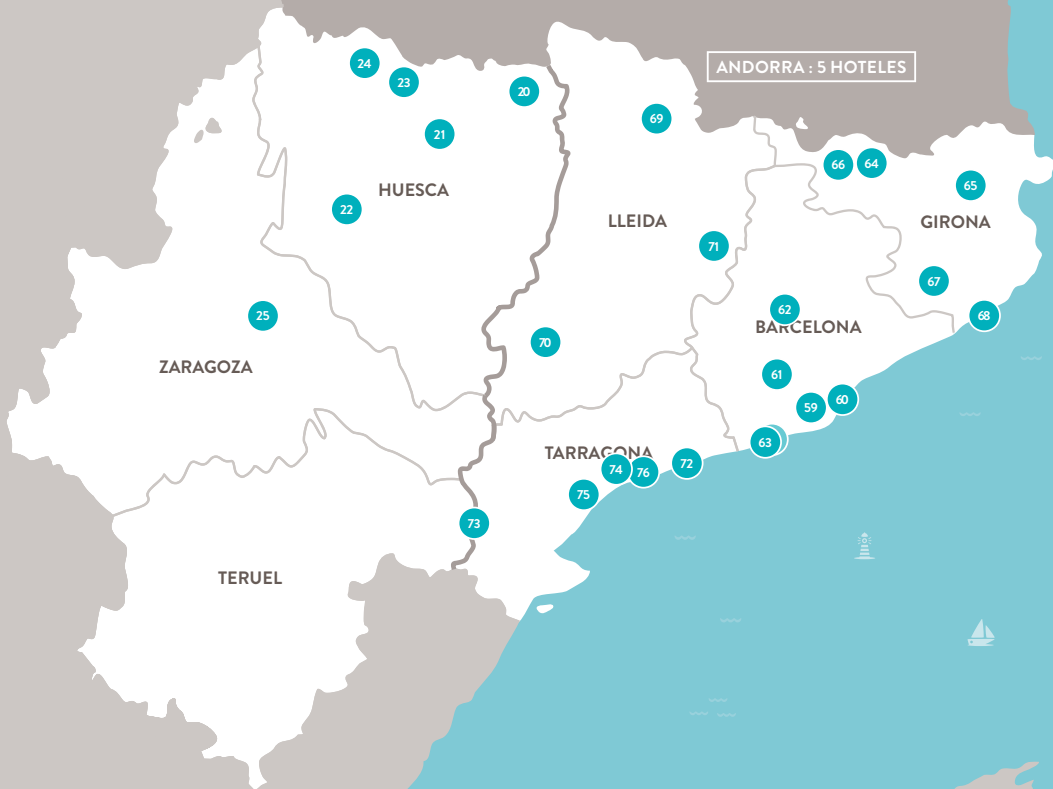

### PORTUGAL

149. Hotel Praia Mar Carcavelos\*\*\*\*

150. Quinta das Lágrimas Palace\*\*\*\*

151. Curia Palace Hotel Spa & Golf\*\*\*\*

FRANCIA : 17 HOTELES

ITALIA : 13 HOTELES

ANDORRA : 5 HOTELES

- Número del hotel en la guía
- Hotel en el listado de la guía en la web