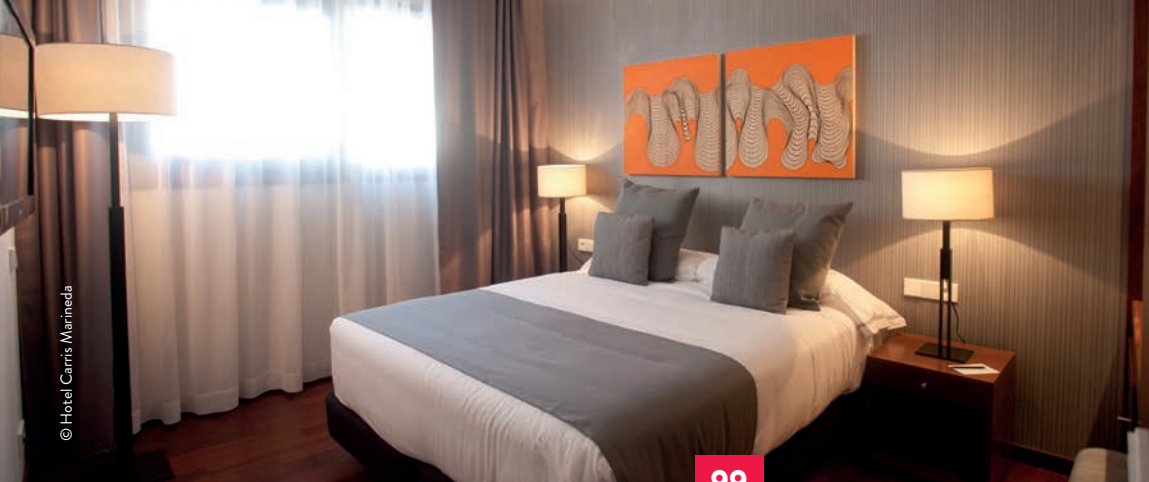

TU SMARTBOX

- dos noches en habitación doble
- dos desayunos buffet
- una cena compuesta por primero, segundo, postre, agua y copa de vino

Válido para 2 personas.

99

HOTEL CARRIS MARINADA****

A CORUÑA • A CORUÑA CIUDAD

Estar a todo en A Coruña significa mantenerse cerca del casco histórico, pero aprovechar las oportunidades que ofrece el centro comercial y de ocio Marinada City, el más grande de España y el tercero de Europa. Si queréis divertirnos pero, además, tener un buen descanso, el Hotel Carris Marinada os espera en un lugar privilegiado para disfrutar de una ciudad de lo más completa.

INFO:

Horarios: Todos los días.

RESERVA:

En www.smartbox.com

Hotel Carris Marinada****, C.C. Marinada City Ctra. Baños de Arteixo
43 15008 A Coruña ciudad Telf. 981 63 24 36

marinada@carrishoteles.com www.carrishoteles.com

Localización: A 1 min del Centro Comercial Marinada City

99