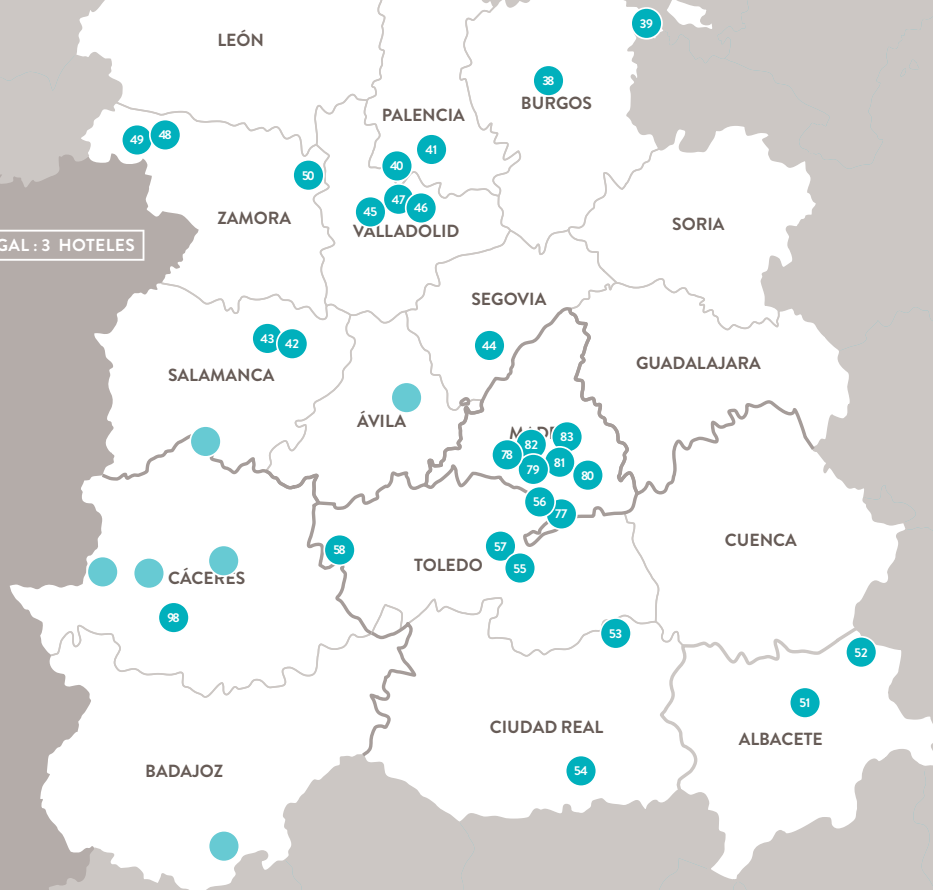

## ZONA NORTE

**23** hoteles

Asturias, Cantabria, Galicia, La Rioja, Navarra y País Vasco

---

## ZONA SUR

**19** hoteles

Andalucía e Islas Canarias

Encuentra la lista completa en [smartbox.com](https://www.smartbox.com)  
¡Descubre nuevos hoteles todos los días!

PORTUGAL : 3 HOTELES

- Número del hotel en la guía
- Hotel en el listado de la guía en la web