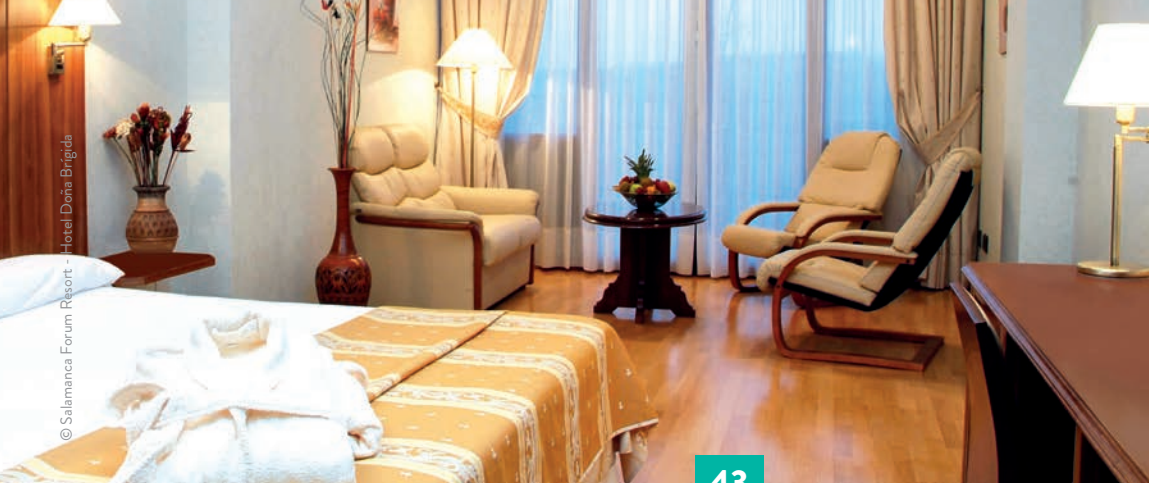

43

TU SMARTBOX

1. dos noches en habitación doble
   - dos desayunos buffet
   - una cena compuesta por entrante, plato principal, postre, botella de vino y agua
   - un acceso al circuito spa (1h30)
2. Válido para 2 personas.

SALAMANCA FORUM RESORT - HOTEL DOÑA BRÍGIDA****

SALAMANCA • VILLAMAYOR DE LA ARMUÑA

El Hotel Doña Brígida es un complejo hotelero de cuatro estrellas que se encuentra ubicado cerca de la plaza Mayor de Salamanca. El hotel cuenta, además, con multitud de instalaciones complementarias dedicadas al bienestar. También podréis disfrutar de paseos en los alrededores para disfrutar de la naturaleza. Venid a disfrutar de una estancia renovadora con todos los lujos.

INFO:

Horarios: Todos los días.

RESERVA:

En www.smartbox.com

Salamanca Forum Resort - Hotel Doña Brígida****,
Avda. del Tormes s/n 37185 Villamayor de la Armuña Telf. 923 33 70 20
reservas@salamancaforum.com www.salamancaforum.com

Localización: A 5 km al oeste de Salamanca

43