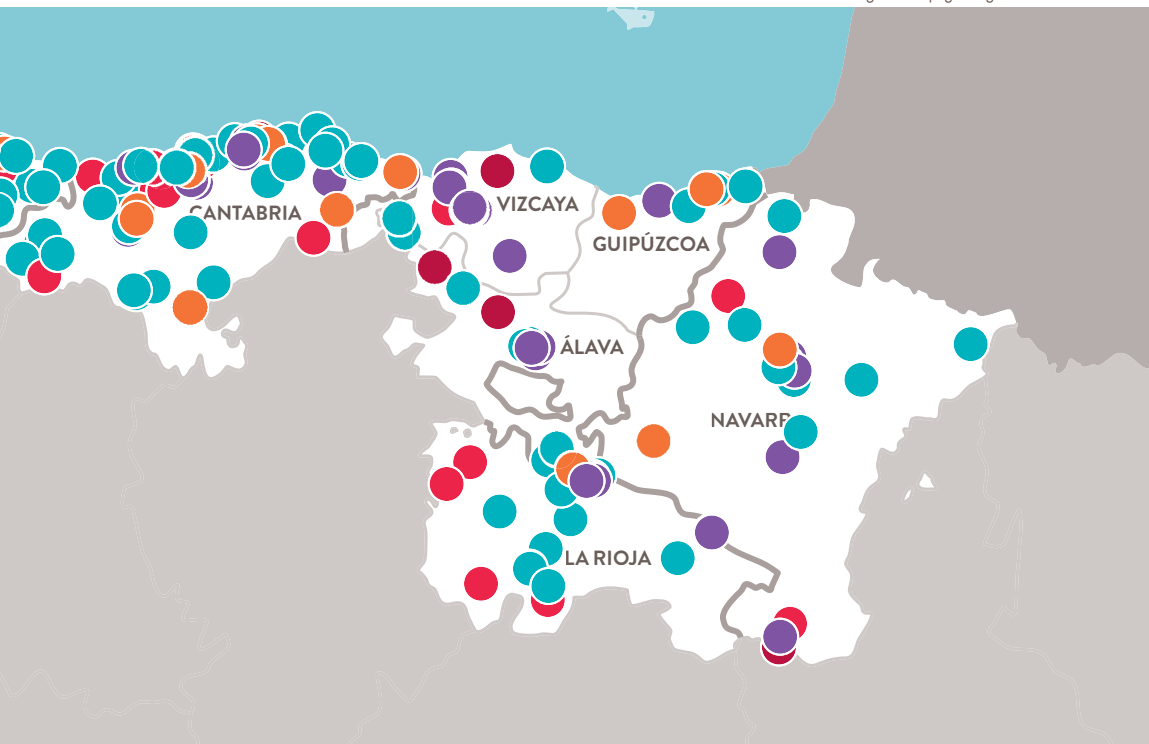

@. Grupo Hotelero La Pasera	1C	@. K2 Aventura	1C	@. Hotel La Quinta de Piragüismo	1C	@. Estela-Belleza y Medicina Estética	1C	
@. Heredad de la Cuesta	1C	@. La Posada de Granda	1C	@. Escuela Asturiana	1C	@. Gold Place Spa & Health	1C	
@. Hotel Arcea	1C	@. Hotel Rural L'Anceo***	1C	@. Hotel Restaurante Rural	1C	@. Hotel Blue Santa Rosa***	1C	
Los Lagos Nature***	1C	@. Hotel Restaurante Rural	1C	Cecos***	1C	@. Instituto Genéve	1C	
@. Hotel Casa de Campo***	1C	@. Hotel Los Caspios***	1C	@. Hotel El Quesar de Gamoneo	1C	@. Metropolitan Gijón	1C	
@. Hotel El Sella***	1C	@. Arcea Gran Hotel	1C	@. Ayalga Spa	1C	@. Oca Palacio de la Llorea Hotel & Spa****	1C	
@. Hotel Rural El Espino	1C	Pelayo****	1C					

Sigue en la página siguiente...