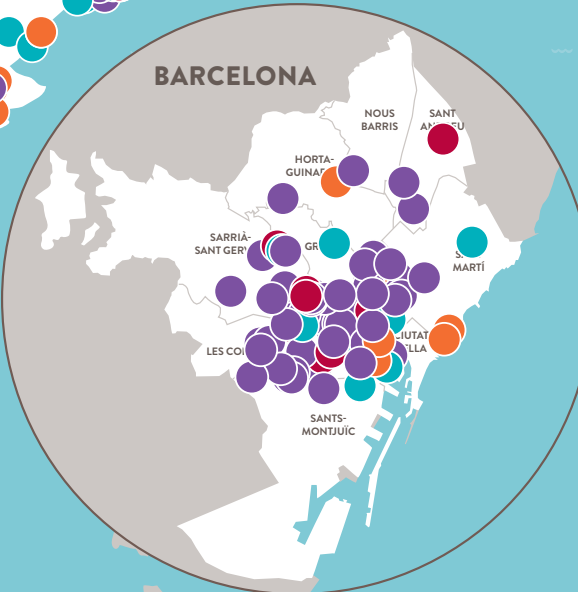

@. Balneario El Raposo	💧	<b>CÁCERES</b>	@. Hostal Goyesco Plaza	1C	@. Casa Miradouro		
@. Mirador de Fuentes	1C†	. La Breña	1C†	@. Casa Rural Abuela Maxi	1C	do Castelo	1C†
@. Centro Ecuestre El Camino	🏠	@. Casa Rural Las Gamitas	1C	@. Casa Manadero	1C	@. Montes de Laboreiro	🏠
@. Natutex Park	🏠	@. Apartamentos Rurales		@. Casa Rural La Ortiga	1C†	@. Tulip Inn Estarreja Hotel	
@. Hotel Los Templarios***	1C†	Azabal-Las Hurdes	1C†	@. Hospedería del Silencio	1C†	& Spa****	1C†
@. Hotel Rural Cerro Príncipe	1C	@. Balneario de Baños de Montemayor	💧	@. Hospedería Parque de Monfragüe****	1C	@. Alegre Hotel	1C
@. Hospedería Mirador de Llerena****	1C	@. Hotel Restaurante La Laguna***	1C	@. Hotel Izán Trujillo****	1C	@. Tryp Montijo Parque Hotel****	1C
@. Hotel Isur Llerena***	1C†	@. Clínicas Fisi(ON) Cáceres	💧	@. Los Montejos	1C	@. Miramar Hotel & Spa****	1C
@. Hotel & Boutique Spa Adealba****	💧	@. Gran Hotel Don Manuel Atiram Hotels****	1C	@. Hotel Restaurante Los Ángeles-Las Hurdes	1C	@. Miramar Sul Hotel****	1C
@. Hotel Velada Mérida****	1C	@. Hospes Palacio de Arenales****	💧	@. Posadas de Granadilla	1C†	@. Thalasso Nazaré Portugal	💧
@. Hotel Zeus***	1C	@. Hospedería Puente de Alconétar****				@. Aparthotel Oporto	1C
@. Restaurante El Alfarero	†	@. Hospedería Puente de Alconétar****	1C	<b>PORTUGAL</b>		@. Termas de Melgaço Medical Spa	💧
@. Tryp Mérida Medea Hotel****	1C	@. Hostal Alba Taruta	1C	@. Arcos Hotel Nature & Spa****	†	@. Casa da Várzea	1C
@. Casa Rural El Águila	1C	@. Hotel Rural Soterraña***	1C	@. Aveiro City Lodge	1C	@. Quinta do Forno	1C†
@. Hotel Coto de la Serena	1C†	@. Hotel		@. Golden Tulip Braga Hotel****	1C		
@. Hotel Heredero***	1C†	ATH Cañada Real***	1C	@. Hotel Pantanha***	1C†		
@. Pago de las Encomiendas	†	@. La Casa de Pasarón	1C				

© boamix Pantzi/Shutterstock

FRANCIA : 172 EXPERIENCIAS

ITALIA : 33 EXPERIENCIAS

BÉLGICA : 1 EXPERIENCIA

ANDORRA : 26 EXPERIENCIAS

	Bienestar		1C	1 noche
	Gastronomía		1Ct	1 noche y cena
	Aventura			