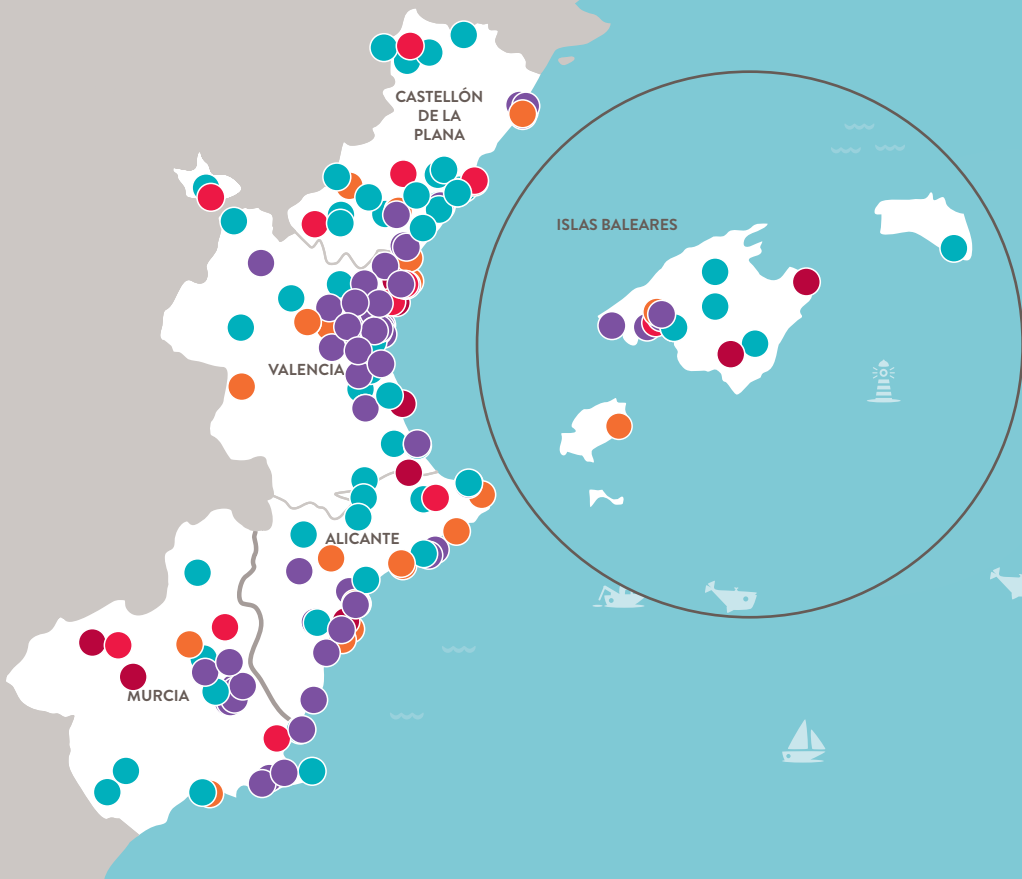

Bienestar		1C	1 noche
	Gastronomía		1Ct	1 noche y cena
	Aventura