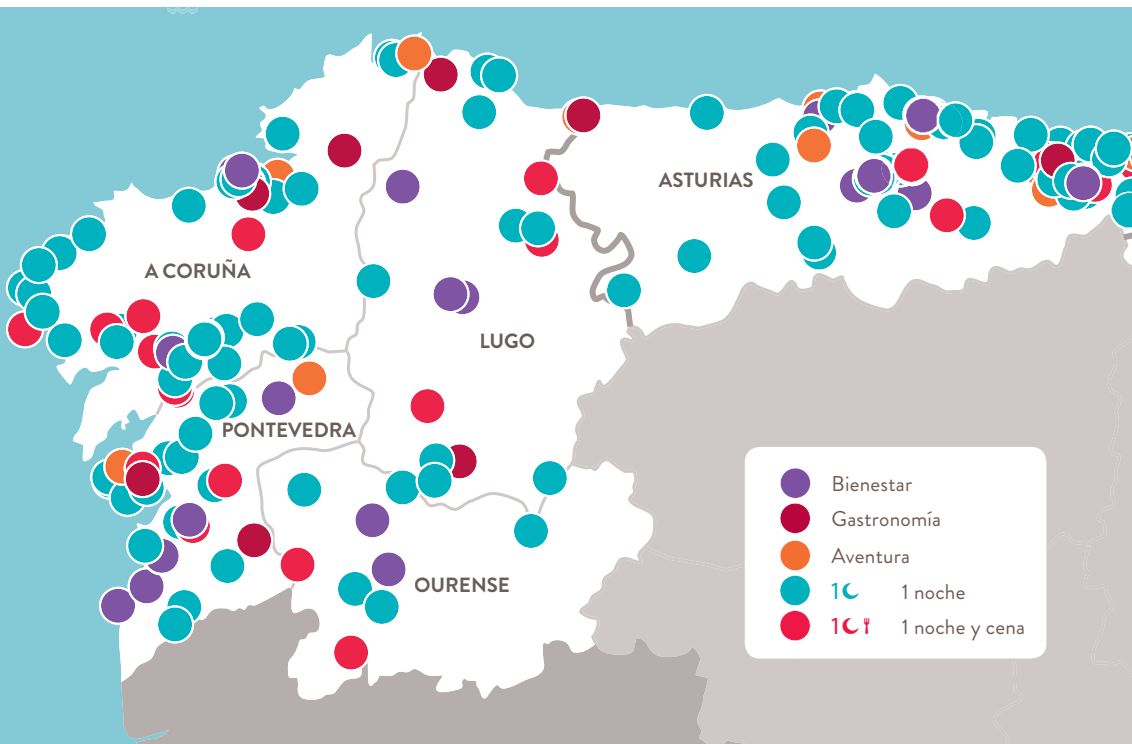

ÍNDICE ZONA NORTE

ASTURIAS

ASTURIAS

- . Agua de los Picos de Europa 🍷
- . Casa de Aldea
- Torreyera 1C
- . La Casona de Con 1C
- . Mi Calle de París 🍷

- @. Hotel Restaurante La Molina 1C
- @. La Tahona de Besnes 1C
- @. Hotel Picos de Europa*** 1C
- @. Aventura Norte 🍷
- @. Casa Rural Sobrefuentes 1C
- @. Hotel Rural El Quintanal 1C
- @. Jaire Aventura 🍷

- @. La Casona del Sella 1C
- @. Hotel 40 Nudos 1C
- @. Silken Villa de Avilés**** 1C
- @. Hotel Rural Calzada Romana 🍷
- @. Gran Hotel Rural Cela*** 1C
- @. Hotel Peña Santa 1C
- @. Hotel Rural El Rexacu 🍷

- 1C @. Hotel Rural El Búho de la Remolina 1C
- 1C @. Hotel Camangu @. Hotel Arcea Mirador de Cabrales 1C
- 1C @. Casa Rural Los Castaños 1C