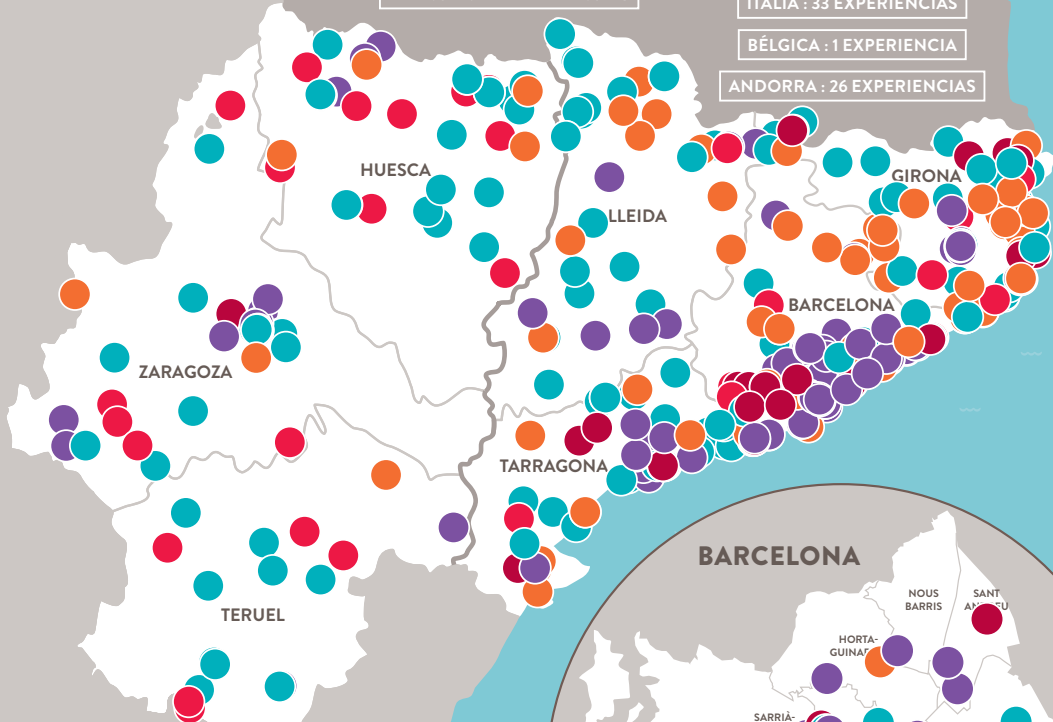

@. Balneario El Raposo	💧	<b>CÁCERES</b>	@. Hostal Goyesco Plaza	1C	@. Casa Miradouro		
@. Mirador de Fuentes	1C†	. La Breña	1C†	@. Casa Rural Abuela Maxi	1C	do Castelo	1C†
@. Centro Ecuestre El Camino	🏠	@. Casa Rural Las Gamitas	1C	@. Casa Manadero	1C	@. Montes de Laboreiro	🏠
@. Natutex Park	🏠	@. Apartamentos Rurales		@. Casa Rural La Ortiga	1C†	@. Tulip Inn Estarreja Hotel	
@. Hotel Los Templarios***	1C†	Azabal-Las Hurdes	1C†	@. Hospedería del Silencio	1C†	& Spa****	1C†
@. Hotel Rural Cerro Príncipe	1C	@. Balneario de Baños de Montemayor	💧	@. Hospedería Parque de Monfragüe****	1C	@. Alegre Hotel	1C
@. Hospedería Mirador de Llerena****	1C	@. Hotel Restaurante La Laguna***	1C	@. Hotel Izán Trujillo****	1C	@. Tryp Montijo Parque Hotel****	1C
@. Hotel Isur Llerena***	1C†	@. Clínicas Fisi(ON) Cáceres	💧	@. Los Montejos	1C	@. Miramar Hotel & Spa****	1C
@. Hotel & Boutique Spa Adealba****	💧	@. Gran Hotel Don Manuel Atiram Hotels****	1C	@. Hotel Restaurante Los Ángeles-Las Hurdes	1C	@. Miramar Sul Hotel****	1C
@. Hotel Velada Mérida****	1C	@. Hospes Palacio de Arenales****	💧	@. Posadas de Granadilla	1C†	@. Thalasso Nazaré Portugal	💧
@. Hotel Zeus***	1C	@. Hospedería Puente de Alconétar****				@. Aparthotel Oporto	1C
@. Restaurante El Alfarero	†	@. Hospedería Puente de Alconétar****	1C	<b>PORTUGAL</b>		@. Termas de Melgaço Medical Spa	💧
@. Tryp Mérida Medea Hotel****	1C	@. Hostal Alba Taruta	1C	@. Arcos Hotel Nature & Spa****	†	@. Casa da Várzea	1C
@. Casa Rural El Águila	1C	@. Hotel Rural Soterraña***	1C	@. Aveiro City Lodge	1C	@. Quinta do Forno	1C†
@. Hotel Coto de la Serena	1C†	@. Hotel		@. Golden Tulip Braga Hotel****	1C		
@. Hotel Heredero***	1C†	ATH Cañada Real***	1C	@. Hotel Pantanha***	1C†		
@. Pago de las Encomiendas	†	@. La Casa de Pasarón	1C				

© boamix Pantzi/Shutterstock

FRANCIA : 172 EXPERIENCIAS

ITALIA : 33 EXPERIENCIAS

BÉLGICA : 1 EXPERIENCIA

ANDORRA : 26 EXPERIENCIAS

	Bienestar		1C	1 noche
	Gastronomía		1Ct	1 noche y cena
	Aventura			