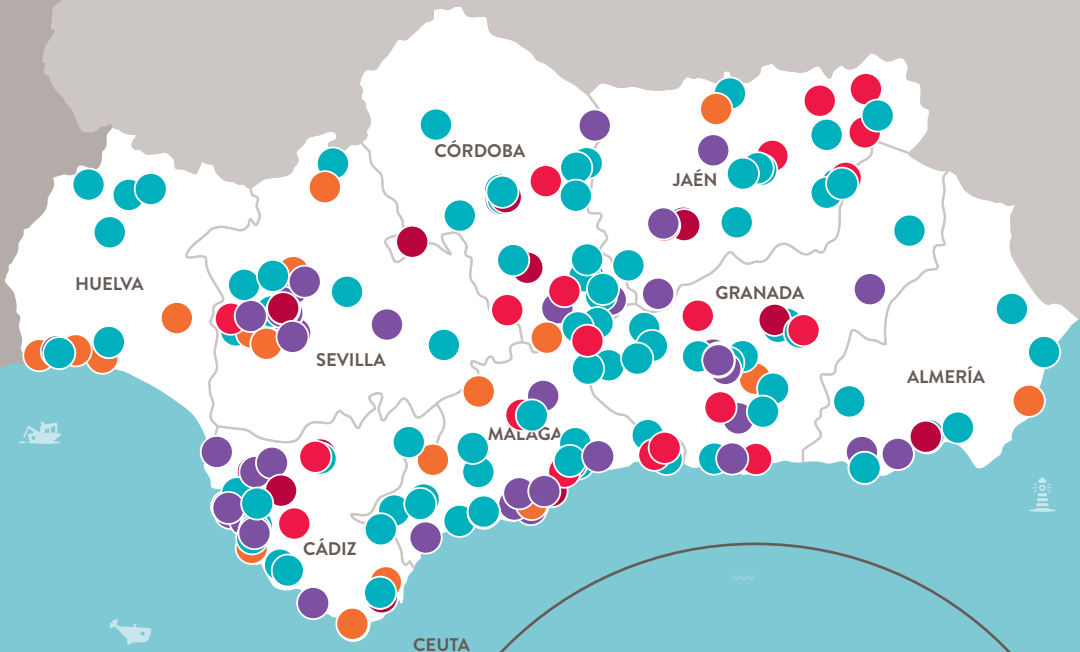

- Bienestar
- Gastronomía
- Aventura
- 1 1 noche
- 1 1 noche y cena